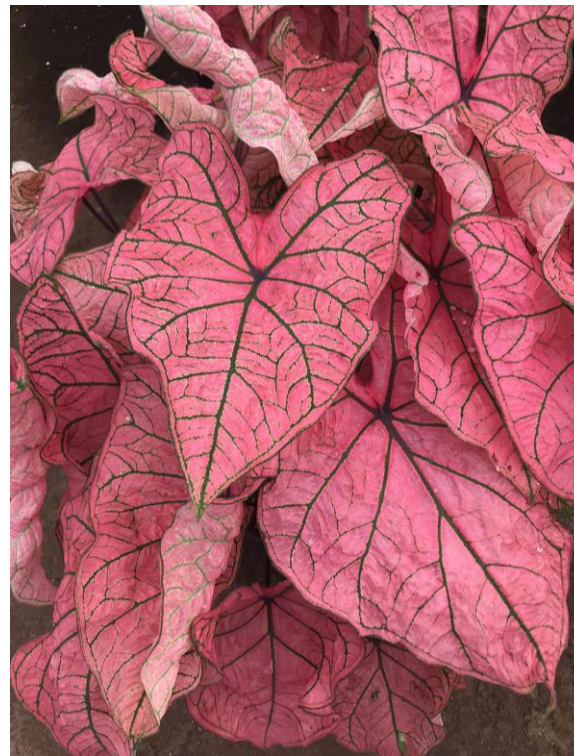

# *Summer* Caladium

**Frog In A Blender 6"**

***New* Sweet Heart 4.5"**

***New* Spring Fling 4.5", 6"**

***New* Candidum Senior 4.5", 6"**

# *Summer* Caladium

Cherry Tart 4.5"

Miss Muffet 4.5", 6"

Moonlight 4.5", 6"

Royal Flush 4.5"

Carolyn Whorton Pink 6"

Red Flash 6"

Rose Glow Pink 6"